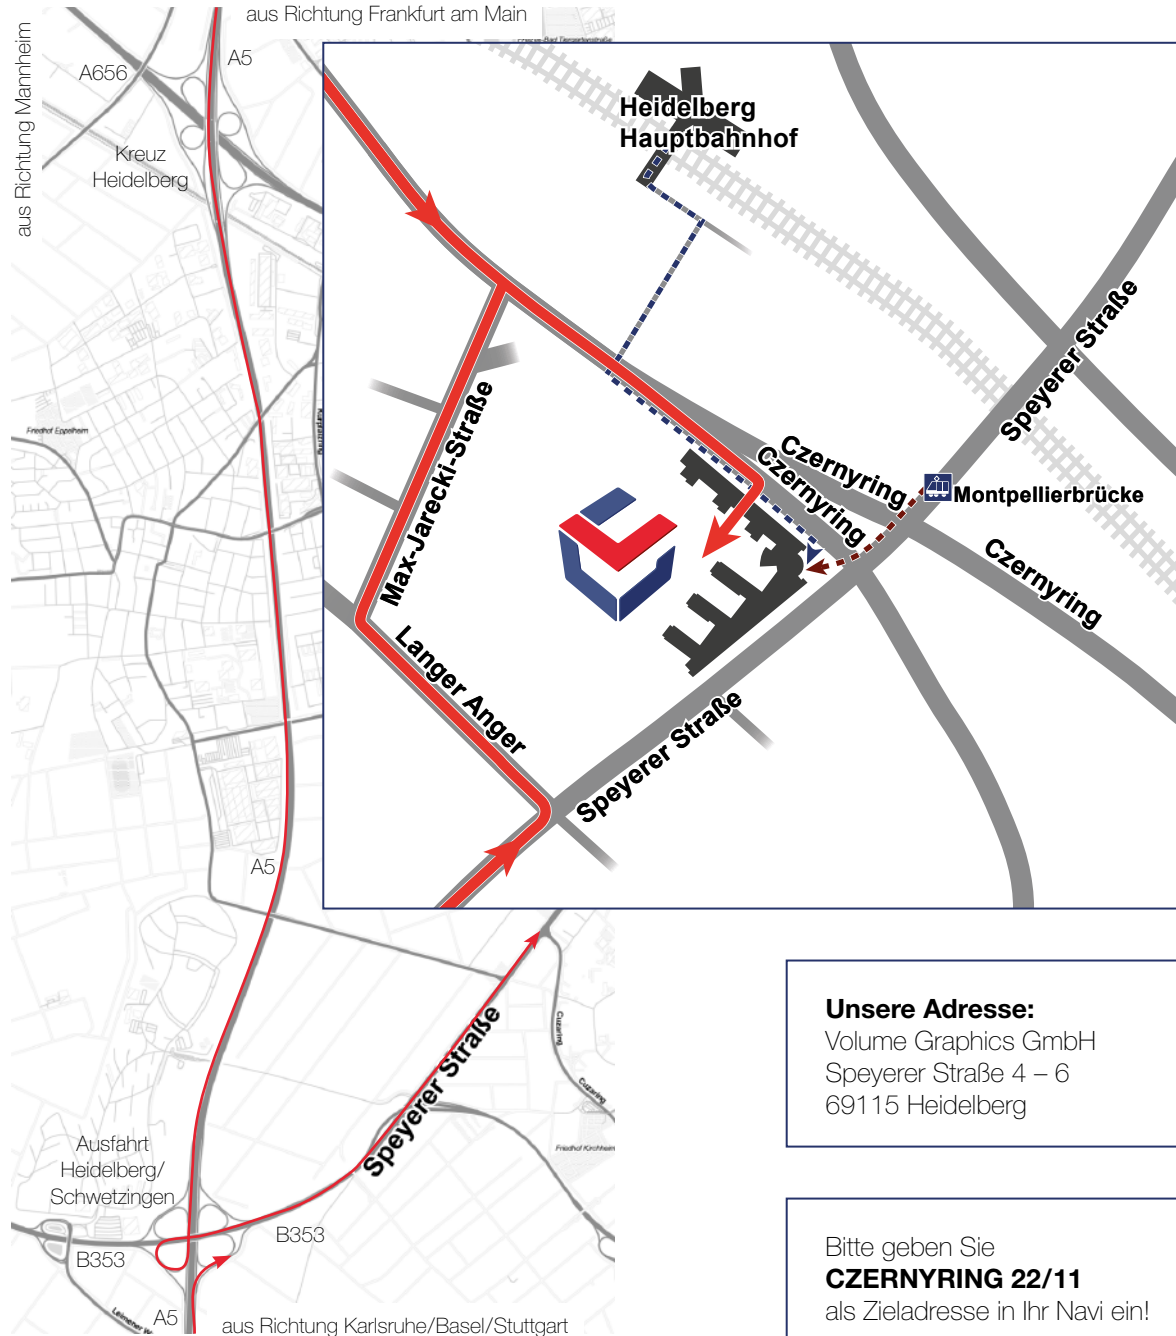

Anfahrt zu Volume Graphics

Anreise

- > Mit der Bahn – Heidelberg und das nahegelegene Mannheim haben Anschluss an IC-/EC-/ICE-Linien. Unsere Büros befinden sich in Sicht- und Laufweite des Hauptbahnhofs Heidelberg. Verlassen Sie den Hauptbahnhof durch den Ausgang „Bahnstadt“ und folgen Sie dem Weg, der in der Karte als blaue, gestrichelte Linie eingezeichnet ist.
- > Mit dem Auto – Unser Gebäude befindet sich an der Straße, die von der Ausfahrt Heidelberg/Schwetzingen in die Innenstadt führt. Parkplätze finden Sie im 1. UG der Tiefgarage, die Sie über die Hofeinfahrt im Czernyring 22/11 erreichen, siehe nächste Seite.
- > Per Flugzeug – Internationale Flughäfen in der Nähe sind Frankfurt Rhein-Main und Stuttgart. Von dort aus gelangen Sie schnell per Auto oder Bahn nach Heidelberg.
- > Mit der Straßenbahn – Die Haltestelle „Montpellierbrücke“ der Straßenbahnlinie 22 ist nur wenige Meter vom Gebäude entfernt. Folgen Sie dem Weg, der in der Karte als rote, gestrichelte Linie eingezeichnet ist.

Unsere Adresse:

Volume Graphics GmbH
Speyerer Straße 4 – 6
69115 Heidelberg

Bitte geben Sie
CZERNYRING 22/11
als Zieladresse in Ihr Navi ein!

Ansicht Tiefgarage, 1. Untergeschoss

Ansicht Anfahrt vom Czemyring